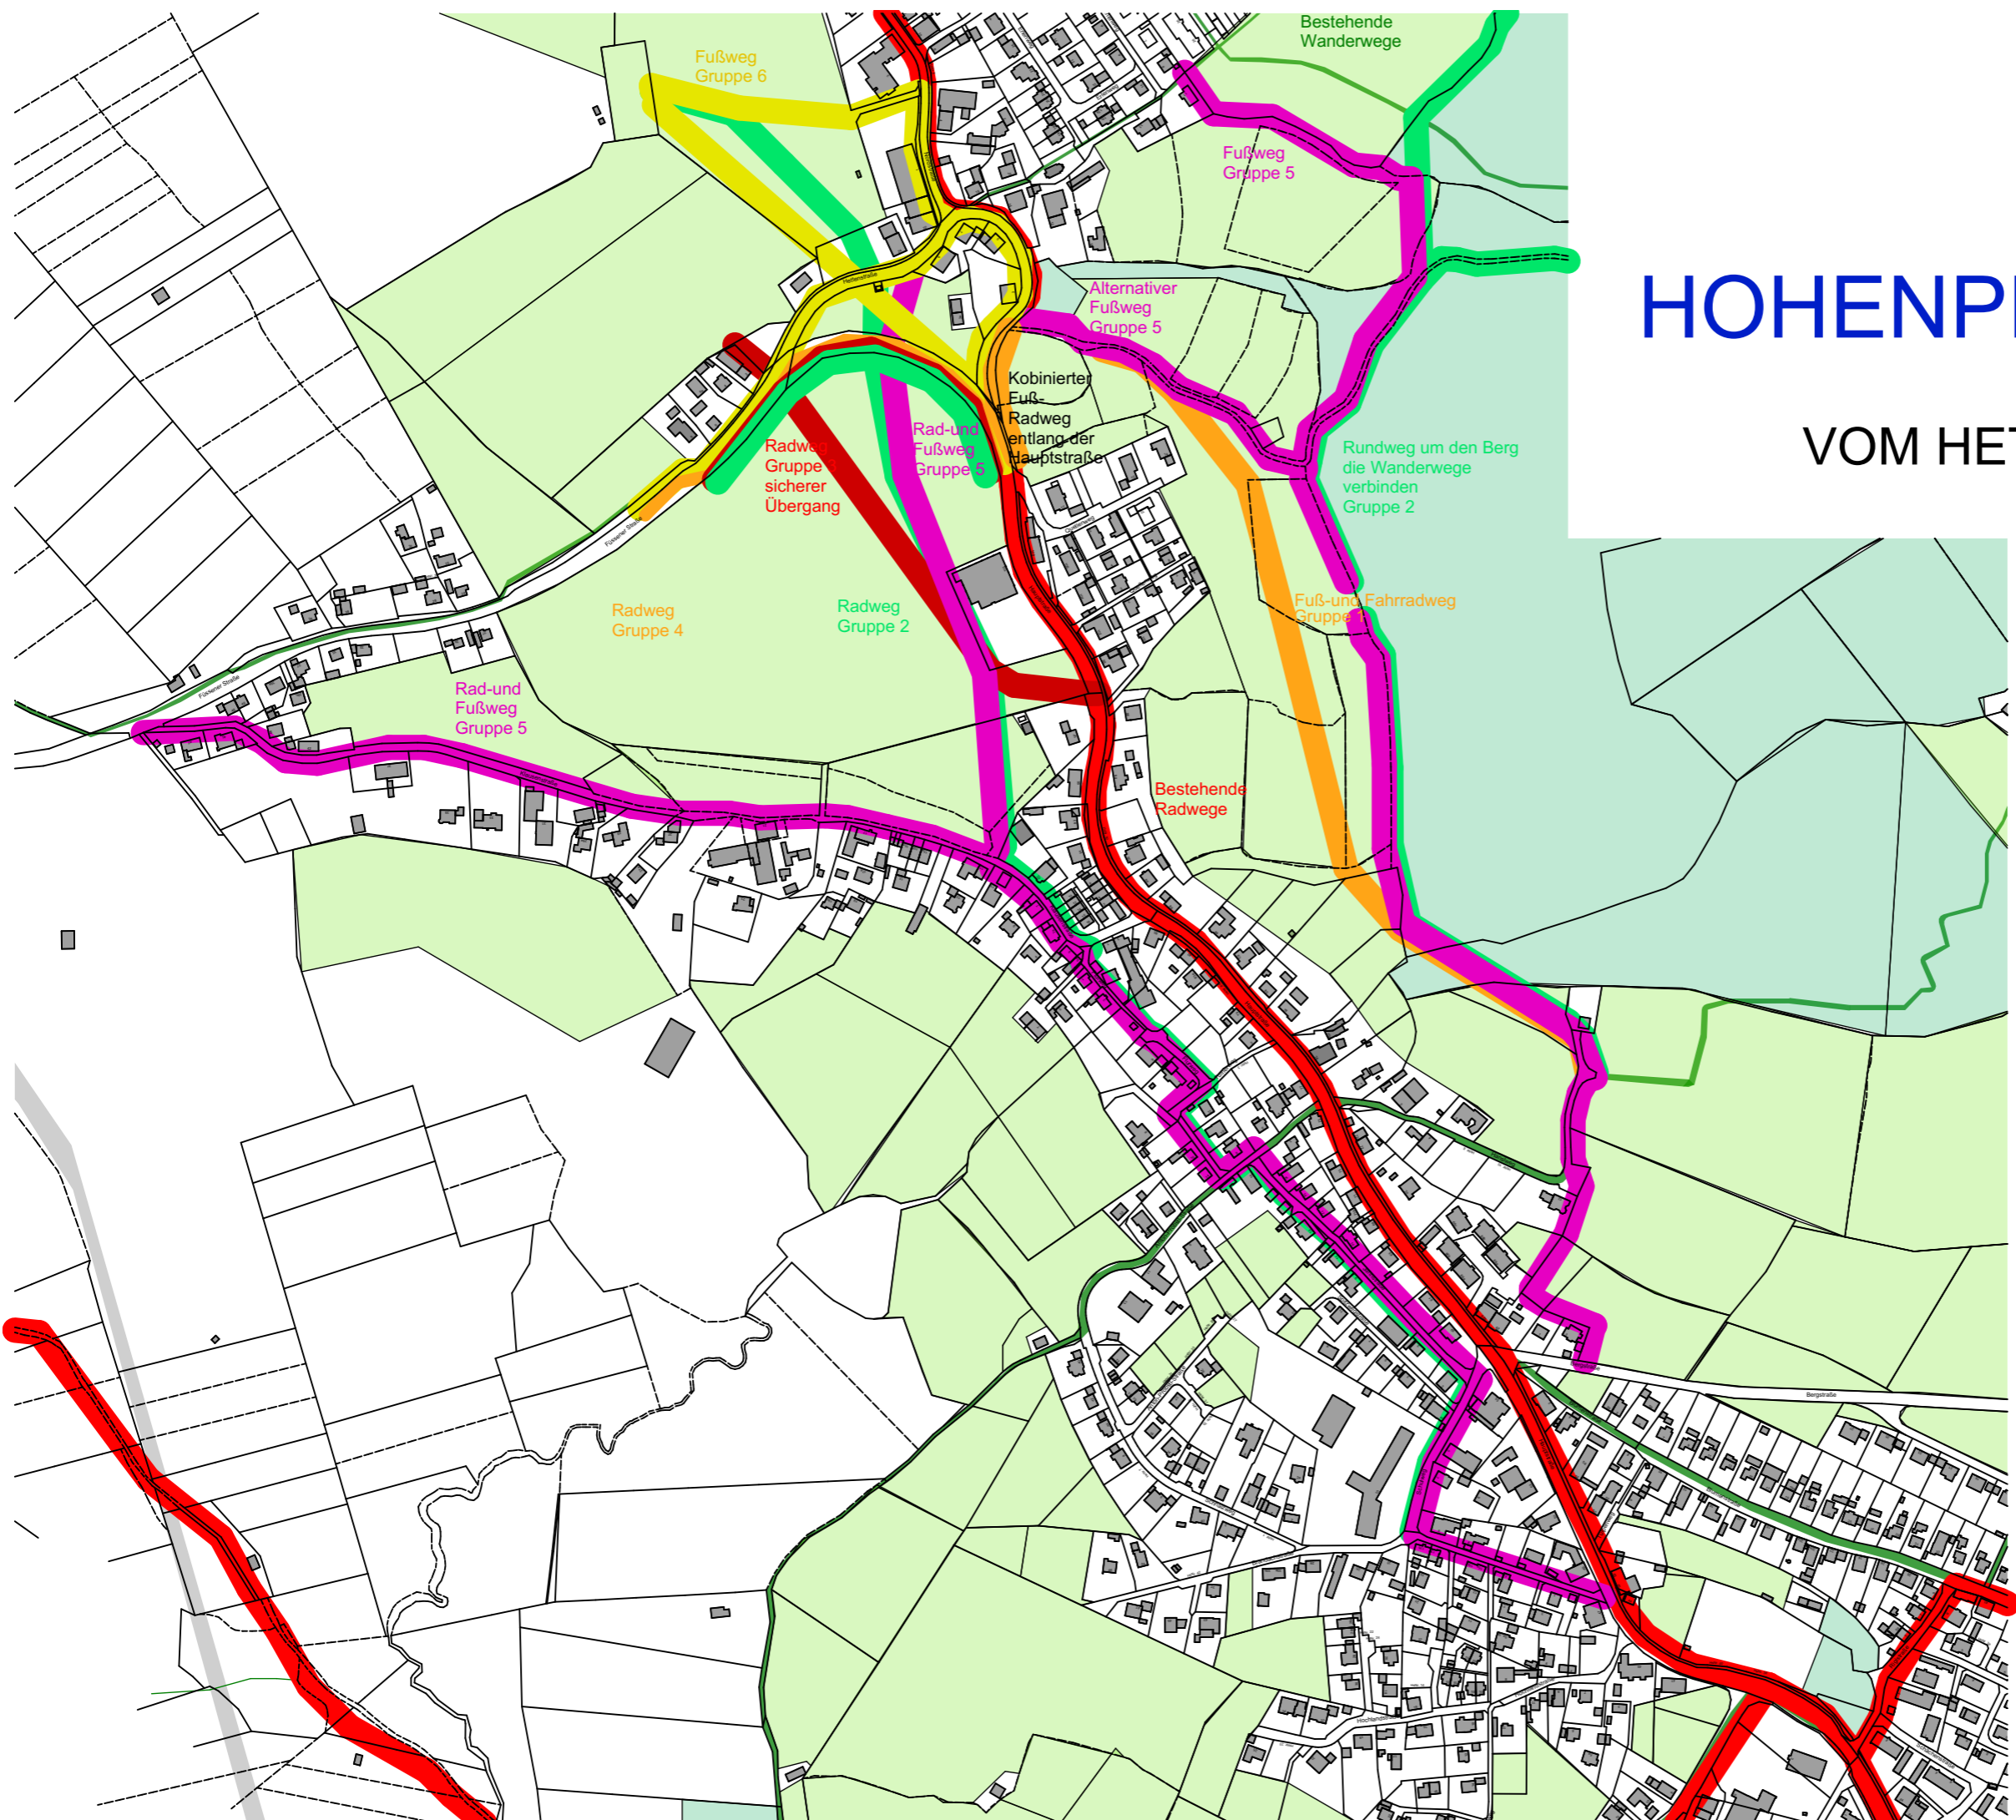

ISEK HOHENPEISSENBERG

BÜRGERIDEEN VOM HETTEN ZUR ORTSMITTE

-  WALD
-  WIESEN
-  RADWEGE
-  WANDERWEGE
-  GRUPPE 1
-  GRUPPE 2
-  GRUPPE 3
-  GRUPPE 4
-  GRUPPE 5
-  GRUPPE 6

M : 1 : 2000

ARCHITEKTURBÜRO
H Ö R N E R
WEINSTRASSE 7
86956 SCHONGAU
FON : 0 88 61 / 20 01 16
FAX : 0 88 61 / 20 04 19
info@architekturbuero-hoerner.de